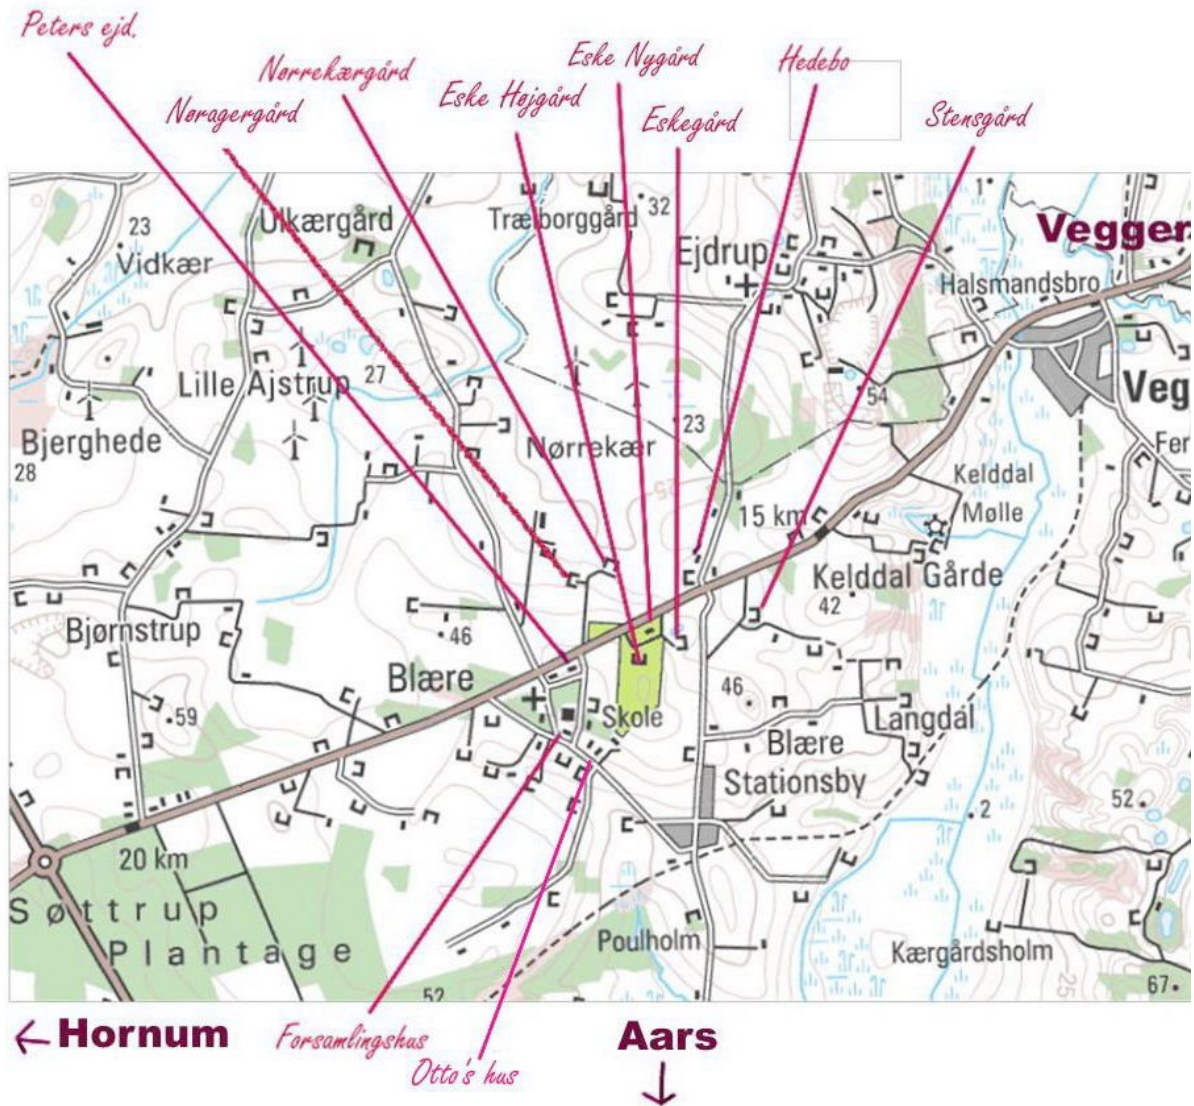

Kort over Blære
Brug luppen for at se detaljer

- Peters ejd** (Her boede Anna & Peter, tidligere Petrea på aftægt og senere Mads Jørgen)
Nøragergård: Anton og Petrea, Larsines fødehjem, senere Erik Sørensen, i dag Mogens Sørensen
Nørrekærgård: Martin Lassen, Jens Sørensen (lejer), i dag Børge Degn
Eske Højgård: Martin og Karen Bloch, i dag Jan og Solvejg Bruus (f. Bloch)
Eske Nygård: Larsine og Mads, senere Thomas og Gerda, i dag kaldet Syrengården
Eskegård: Mads fødehjem, Ane Dorthea & Jens Peter Jeppsen, senere Emma og Anton Jeppesen
i dag Martin og Peter Jeppesen (fætrene)
Hedebo: Martin og Ingrid, tidligere Laurids Nørgård, i dag Jan Hansen
Stensgård: Holger Haldrup, senere Troels og Ellen Haldrup, i dag Arne Nielsen
Ottos hus: Her boede Larsine og Mads først på deres gamle dage, derefter Otto og Oda